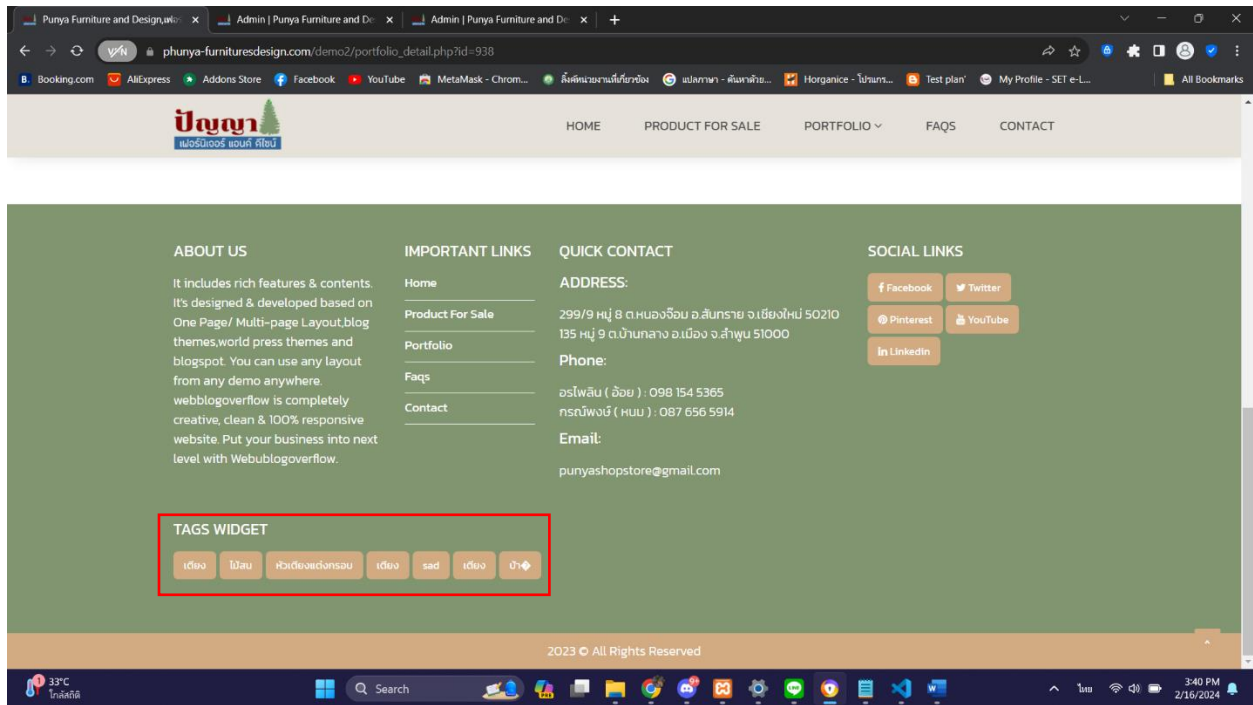

Add ผลงานข้อมูลลงฐานข้อมูล แต่ไม่กลับไปหน้าเพิ่มผลงาน.

กรอกข้อมูลเพื่อให้แอดมินตอบกลับไม่ได้

ใส่ Tag แล้วตัวหนังสือเพี้ยน

ตัด คำอธิบายและขนาด